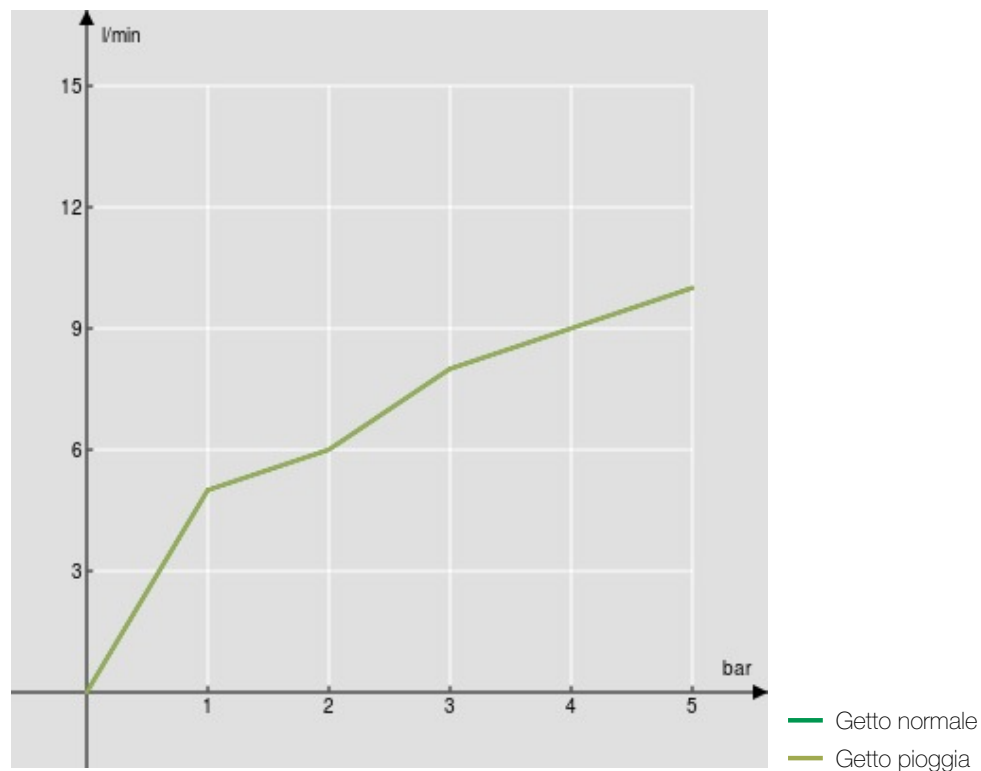

SPECIFICHE

Monocomando

Chrome and Velvet black

Bocca girevole 360°

Doccetta a 2 getti orientabile

Flessibili inox ø 3/8"

Limitatore di energia con apertura in acqua fredda

Imballo: 56,5 x 29 x 7,1 cm / 0,011633 m³

DIAGRAMMA DI PORTATA: ACQUA CALDA/FREDDA

DIAGRAMMA DI PORTATA: ACQUA MISCELATA