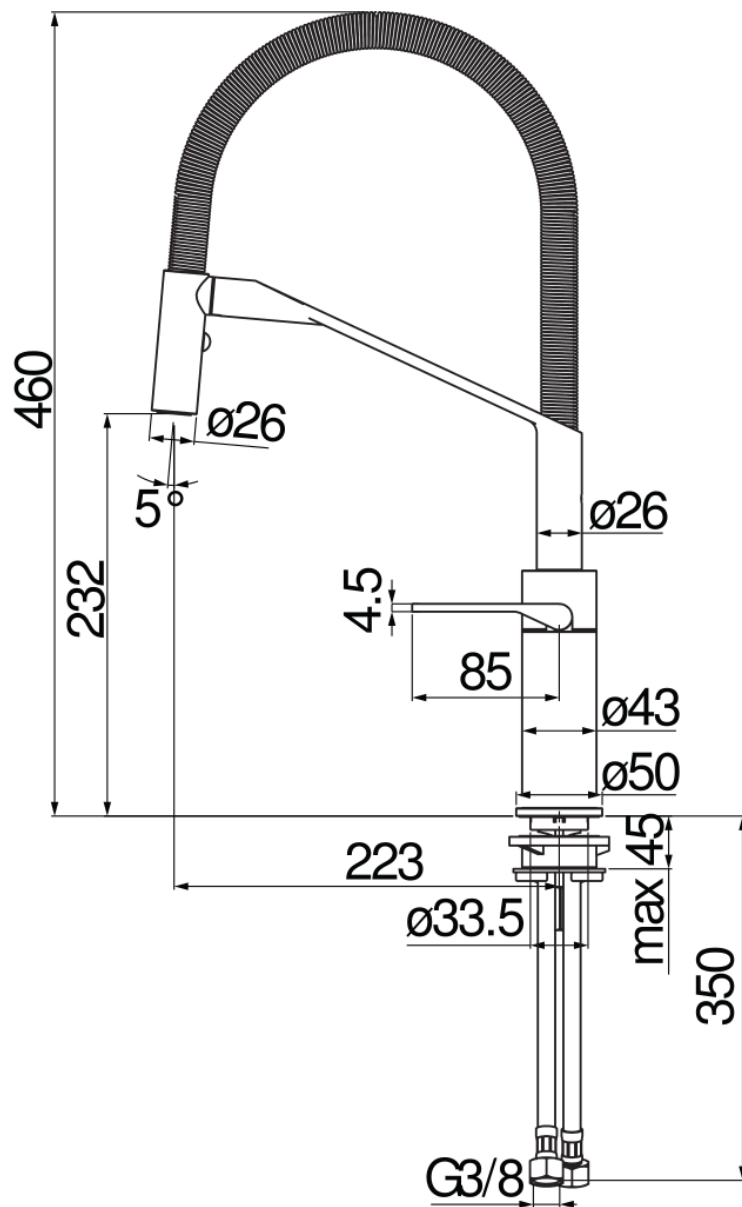

SPECIFICHE

Monocomando

Chrome and Velvet black

Bocca girevole 360°

Doccetta a 2 getti orientabile

Flessibili inox ø 3/8"

Limitatore di energia con apertura in acqua fredda

Imballo: 56,5 x 29 x 7,1 cm / 0,011633 m³

DIAGRAMMA DI PORTATA: ACQUA CALDA/FREDDA

DIAGRAMMA DI PORTATA: ACQUA MISCELATA